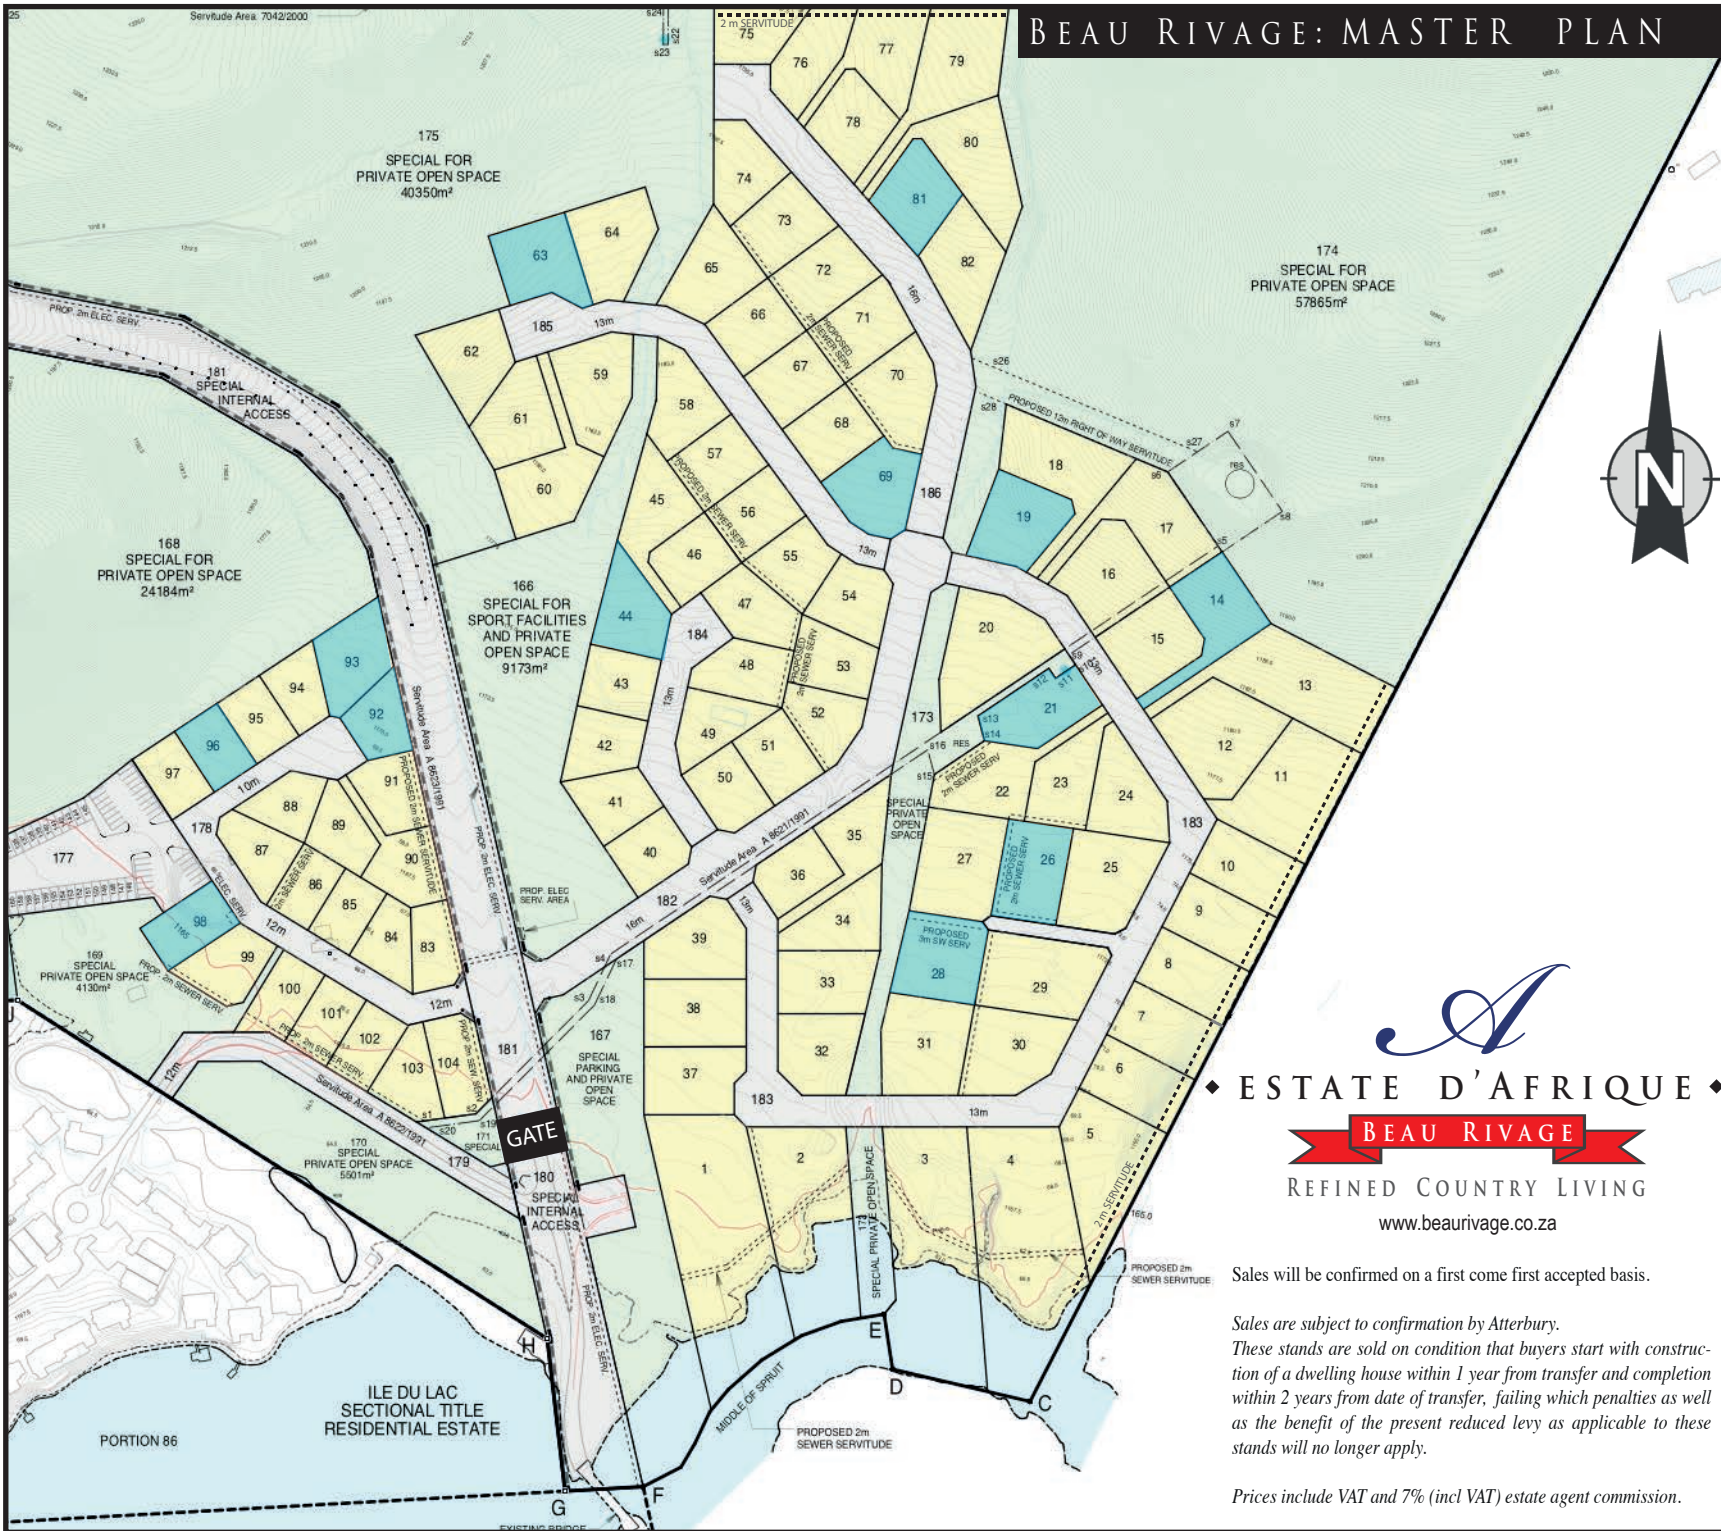

BEAU RIVAGE: MASTER PLAN

ERF - SIZE

ERF - SIZE	ERF - SIZE
1 - 4443m ²	53 - 851m ²
2 - 2812m ²	54 - 855m ²
3 - 3794m ²	55 - 821m ²
4 - 4222m ²	56 - 858m ²
5 - 1814m ²	57 - 858m ²
6 - 1030m ²	58 - 959m ²
7 - 1029m ²	59 - 1227m ²
8 - 1029m ²	60 - 1295m ²
9 - 1029m ²	61 - 1102m ²
10 - 1030m ²	62 - 1075m ²
11 - 1935m ²	63 - 1080m ²
12 - 1681m ²	64 - 1189m ²
13 - 2195m ²	65 - 1113m ²
14 - 1130m ²	66 - 875m ²
15 - 1133m ²	67 - 875m ²
16 - 1319m ²	68 - 875m ²
17 - 1499m ²	69 - 1069m ²
18 - 1508m ²	70 - 1117m ²
19 - 1116m ²	71 - 1024m ²
20 - 1738m ²	72 - 1019m ²
21 - 1038m ²	73 - 981m ²
22 - 1206m ²	74 - 891m ²
23 - 954m ²	75 - 883m ²
24 - 1058m ²	76 - 1004m ²
25 - 1375m ²	77 - 1290m ²
26 - 1097m ²	78 - 990m ²
27 - 1460m ²	79 - 1750m ²
28 - 1184m ²	80 - 1571m ²
29 - 1512m ²	81 - 987m ²
30 - 1304m ²	82 - 1175m ²
31 - 1392m ²	83 - 648m ²
32 - 1032m ²	84 - 634m ²
33 - 1021m ²	85 - 600m ²
34 - 915m ²	86 - 601m ²
35 - 953m ²	87 - 728m ²
36 - 761m ²	88 - 629m ²
37 - 1109m ²	89 - 685m ²
38 - 1186m ²	90 - 901m ²
39 - 1140m ²	91 - 766m ²
40 - 752m ²	92 - 653m ²
41 - 771m ²	93 - 982m ²
42 - 776m ²	94 - 622m ²
43 - 780m ²	95 - 630m ²
44 - 935m ²	96 - 630m ²
45 - 1066m ²	97 - 630m ²
46 - 801m ²	98 - 748m ²
47 - 865m ²	99 - 818m ²
48 - 842m ²	100 - 694m ²
49 - 782m ²	101 - 646m ²
50 - 788m ²	102 - 646m ²
51 - 801m ²	103 - 750m ²
52 - 774m ²	104 - 836m ²